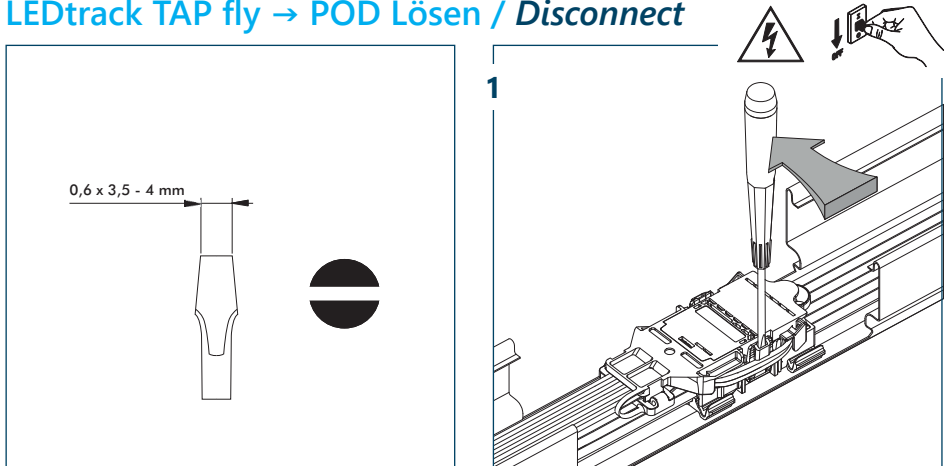

L1

PE

N

4

LEDtrack TAP fly → LEDtrack POD

1 LEDtrack TAP fly L2

2 LEDtrack TAP fly L1

3 LEDtrack TAP fly L3

4

5

LEDtrack Einspeiser GEN2 → Feed-in GEN2

LEDtrack ABK

LEDtrack ST GEN2 → BU GEN2 Lösen / Disconnect

LEDtrack TAP fly → POD Lösen / Disconnect

0,6 x 3,5 - 4 mm

3