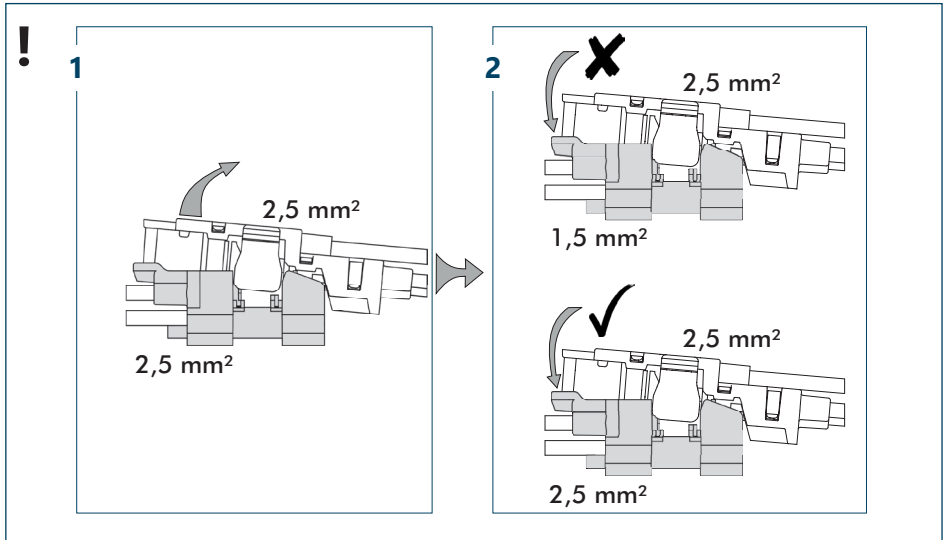

L1

PE

N

4

LEDtrack TAP fly → LEDtrack POD

1 LEDtrack TAP fly L2

2 LEDtrack TAP fly L1

3 LEDtrack TAP fly L3

4

5

LEDtrack Einspeiser GEN2 → Feed-in GEN2

LEDtrack ABK

LEDtrack ST GEN2 → BU GEN2 Lösen / Disconnect

LEDtrack TAP fly → POD Lösen / Disconnect

0,6 x 3,5 - 4 mm

3